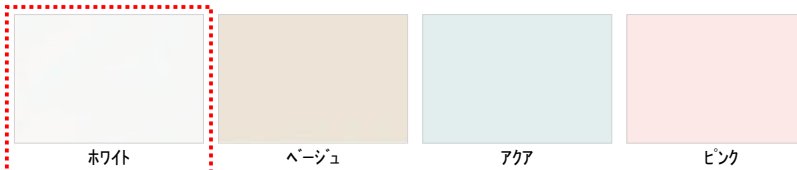

フリエベージュ フリエホワイト ベーシスホワイト

■浴槽