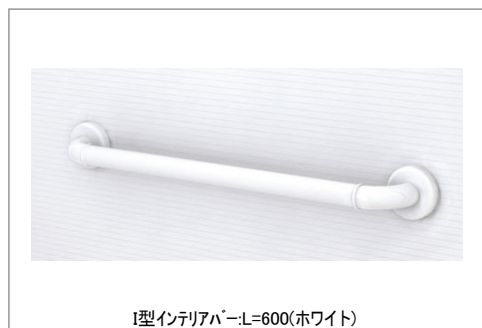

ゆりかごのような新感覚

クレイドル(ゆりかご)浴槽

首まわりを、柔らかく受け止める滑らかな形状。

肩と背中を包むように受け止める滑らかな形状。

美しいカーブと全身を包み込むような入浴感が特長です。ヘッドレスト部分を高くして首当たりを気持ち良くしました。

ドア

スッキリ折戸(W800・H2000・ホワイト)

換気

カバー水栓(ホワイトハンドル)

みんなが使いやすい

※図はホワイト色です。

家族が安心して使える分かりやすい表示と操作性。基本性能を追求しました。

洗い場水栓

スプレーシャワーS

カバー水栓(ホワイトハンドル)(一般地仕様)

カウンター

カウンター色: ホワイト

洗面器置台カウンター(ホワイト)

照明

電球色

半球形照明1灯(蛍光ランプ)

天井

アーチ天井(壁高さH=2000)

タオル掛け

タオル掛け(ホワイト)

スライドバー

スライドバーなし(シャワーハンガー)

手すり(浴槽横)

I型インテリアバー(L=600(ホワイト))

窓枠

フリーサイズ窓枠1550×910×200(ホワイト)

Color Variation