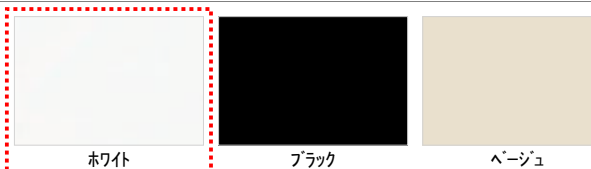

タオル掛け(ホワイト)

スライドバー

スライドバーなし(シャワーハンガー)

手すり(浴槽横)

I型インテリアバー(L=600(ホワイト))

窓枠

フリーサイズ窓枠1550×910×200(ホワイト)

Color Variation

※はお見積りカラーです

■床

ホワイト ライトグレー ベージュ ダークグレー

■カウンター

ホワイト ブラック ベージュ

■壁:アクセントパネル

フリエホニー フリエダークグレー フリエイエロー フリエアクア フリエベージュ フリエピンク

■壁:周辺パネル