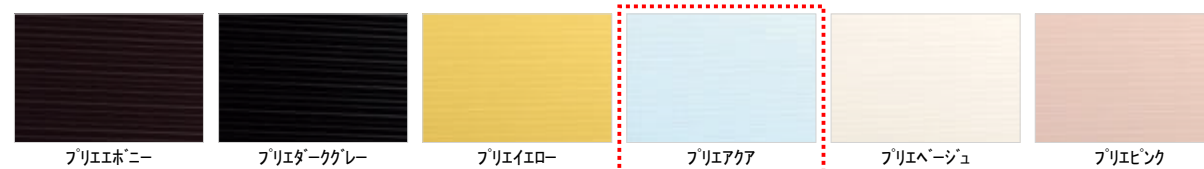

※はお見積りカラーです

■床

ホワイト ライトグレー ベージュ ダークグレー

■カウンター

ホワイト ブラック ベージュ

■壁:アクセントパネル

フリエホニー フリエダークグレー フリエイエロー フリエアクア フリエベージュ フリエピンク

■壁:周辺パネル

フリエベージュ フリエホワイト ベーシスホワイト

■浴槽

ホワイト ベージュ アクア ピンク

■浴槽エプロン

ホワイト ベージュ ブラック アクア ピンク