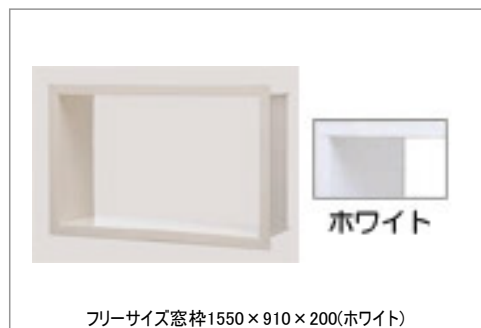

タオル掛け(ホワイト)

スライドバー

スライドバーなし(シャワーハンガー)

手すり(浴槽横)

I型インテリアバー(L=600(ホワイト))

窓枠

フリーサイズ窓枠1550×910×200(ホワイト)

Color Variation