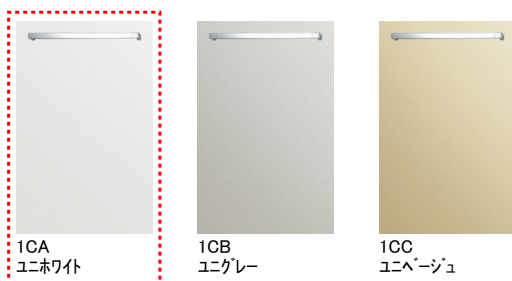

画像はイメージです

CJ

イメージ画像扉カラー
ユニホワイト(1CA)

水も動作もムダがない、スイスイ設計のキッチン

Color Variation

※ はお見積りカラーです

プランイメージ

画像はイメージです

サブレイアウトイメージ

スイスイ収納

ちょっと開いて手が届く
スイスイ取り出せる収納
シンク用フロアキャビネット
(パッキンポケット付き)

パッキンポケット

はさみ、ピーラーなどのキッチン小物が
迷子になりません。

傷と汚れが付きにくい

強く、お手入れカンタンな
エンボス+ラクピカコート
スペースアップシンク

ステンレス(エンボス)
表面の凹凸が傷を付きにくくし、
さらにラクピカコートで汚れが付きにくく
落としやすくなります。

お湯のムダを抑える

お湯が混ざり始めるところで
クリック感でお知らせ
マイクロソフトシャワー水栓
(エコシングルタイプ)

レバー中央部までは水が出ます。
水とお湯の境には「カチッ」とクリック感を
設け、お湯の始めをお知らせします。

フード

シロココファンフード:ブラック

シンク

汚れや傷が付きにくいシンク

スペースアップシンク(エンボス加工)