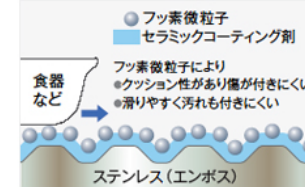

サブレイアウトイメージ

スイスイ収納

ちょっと開いて手が届く
スイスイ取り出せる収納
シンク用フロアキャビネット
(パッキンポケット付き)

パッキンポケット

はさみ、ピーラーなどのキッチン小物が
迷子になりません。

傷と汚れが付きにくい

強く、お手入れカンタンな
エンボス+ラクピカコート
スペースアップシンク

ステンレス(エンボス)
表面の凹凸が傷を付きにくくし、
さらにラクピカコートで汚れが付きにくく
落としやすくなります。

お湯のムダを抑える

お湯が混ざり始めるところで
クリック感でお知らせ
マイクロソフトシャワー水栓
(エコシングルタイプ)

レバー中央部までは水が出ます。
水とお湯の境には「カチッ」とクリック感を
設け、お湯の始めをお知らせします。

フード

シロココファンフード:ブラック

シンク

汚れや傷が付きにくいシンク

スペースアップシンク(エンボス加工)