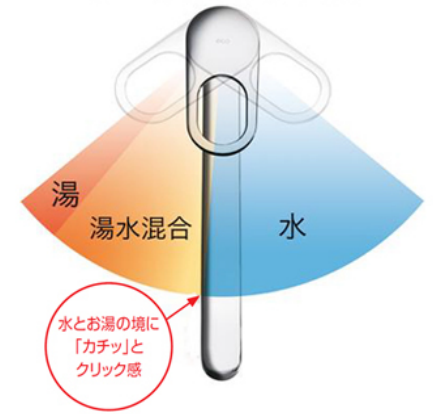

サブレイアウトイメージ

スイスイ収納

ちょっと開いて手が届く
スイスイ取り出せる収納
シンク用フロアキャビネット
(パッキンポケット付き)

パッキンポケット

はさみ、ピーラーなどのキッチン小物が
迷子になりません。

傷と汚れが付きにくい

強く、お手入れカンタンな
エンボス+ラクピカコート
スペースアップシンク

ステンレス(エンボス)
表面の凹凸が傷を付きにくくし、
さらにラクピカコートで汚れが付きにくく
落としやすくなります。

お湯のムダを抑える

お湯が混ざり始めるところで
クリック感でお知らせ
マイクロソフトシャワー水栓
(エコシングルタイプ)

レバー中央部までは水が出ます。
水とお湯の境には「カチッ」とクリック感を
設け、お湯の始めをお知らせします。

フード

シロココファンフード:ブラック

シンク

汚れや傷が付きにくいシンク

スペースアップシンク(エンボス加工)