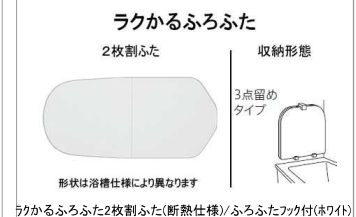

画像はイメージです

サザナ HTシリーズ Sタイプ

1616(1坪サイズ)

うちのお風呂は想像以上に気持ちいい
スッキリ棚水栓(棚W215)[シルバー]

Selected Color

注:隣り合う壁パネルの接合部は柄にずれが生じます。 ※カラーバリエーションは2枚目をご覧ください

床	カウンター	壁:アクセントパネル	壁:周辺パネル	浴槽	浴槽エプロン
 ホワイト(ラグ調)	 ホワイト	 ルアライトグレー	 ブリエホワイト	 ホワイト	 ホワイト

HTV1616USX4**

VMK6W YAUA2

お掃除ラクラクほっカリ床

入った瞬間から心地よく、
親水パワーでお掃除ラクラク。

冷気をシャットアウトする、VV断熱構造!
翌朝にはカラリと乾き、お掃除ラクラク。
※ほっカリ床はTOTOの登録商標です。

浴槽

カウンター

シャワーホースフック

ゆるりり浴槽

「気持ちいい」を科学したら、
このカタチになりました。

人間工学を応用したゆるりり浴槽で
身も心もリラックス
※浴槽サイズにより浴槽内ステップなしの
場合があります。

魔法びん浴槽

スライドバー

照明

コンフォートシャワーバー

高さも、角度も自由自在。

頭上から降り注ぐシャワーは、
想像以上に爽快な浴び心地
前出のあるアーチ形状で
手すりとしても使いやすい

ふろふた

洗い場水栓

換気